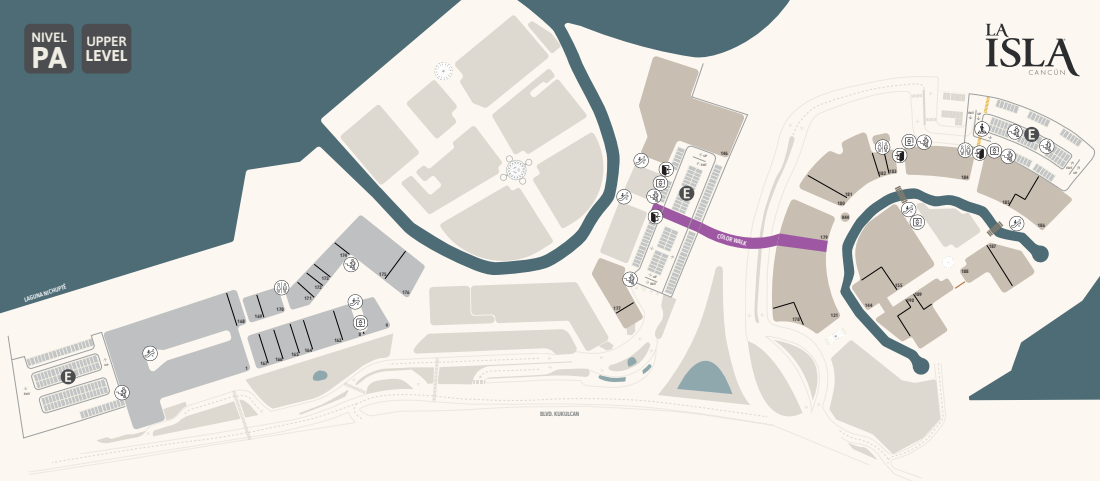

NIVEL
PA

UPPER
LEVEL

LA
ISLA
CANCÚN

LAGUNA NICHUPTÉ

BLVD. KURULCÁN

COLOR WALK

LaIslaCancun
 laislacancun
 La Isla

islacancun.mx

LUJO | LUXURY

ENTRETENIMIENTO | ENTERTAINMENT

COMIDA CASUAL | CASUAL DINING

ACCESORIOS | ACCESSORIES

- PASO PEATONAL | CROSSWALK
- ACCESO | ACCESS
- ESCALERAS | STAIRS
- ESCALERAS ELÉCTRICAS
  ELECTRIC STAIRS
- ELEVADOR | ELEVATOR
- SANITARIOS | RESTROOMS
- ESTACIONAMIENTO | PARKING